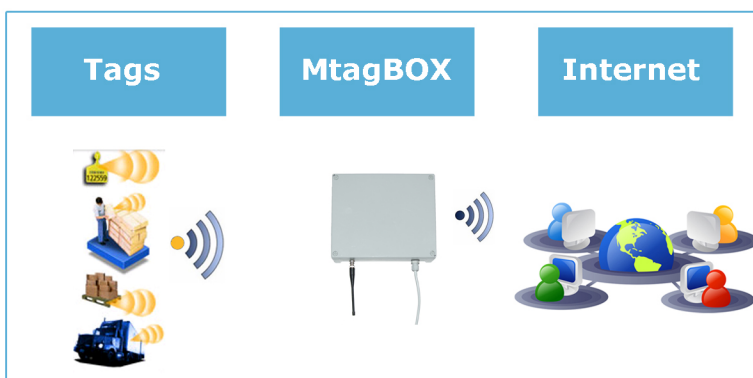

MtagBOX

TrackTrace & Mobility Solutions

GPS
Rfid
LBS
Mobility

MTAGBOX

Alarmering, beveiliging, logistiek, dwaaldetectie, lokalisatie, objecten, personen tracking en overige gebeurtenissen detecteren is nog nooit zo eenvoudig, flexibel en laagdrempelig geweest.

De MtagBOX is een unieke oplossing die gebruik maakt van actieve Rfid technologie. Een object of persoon wordt voorzien van een zogenaamde actieve tag die eenvoudig wordt gedetecteerd door de MtagBOX.

De MtagBOX is eenvoudig te plaatsen, stekker erin en direct klaar voor gebruik. In tegenstelling tot de traditionele Rfid systemen wordt er geen gebruik gemaakt van dure ingewikkelde bekabeling en servers om de gegevens te versturen maar wordt er gebruik gemaakt van het mobiele SIM datanetwerk.

Ingewikkelde, tijdrovende en dure Rfid oplossingen voor veelal eenvoudige wensen behoren tot het verleden. Via het open MUG platform standaard kunnen vele wensen op een flexibele en snelle manier worden ingevuld. Ervaar nu zelf de eenvoud en gemak van de MtagBOX.